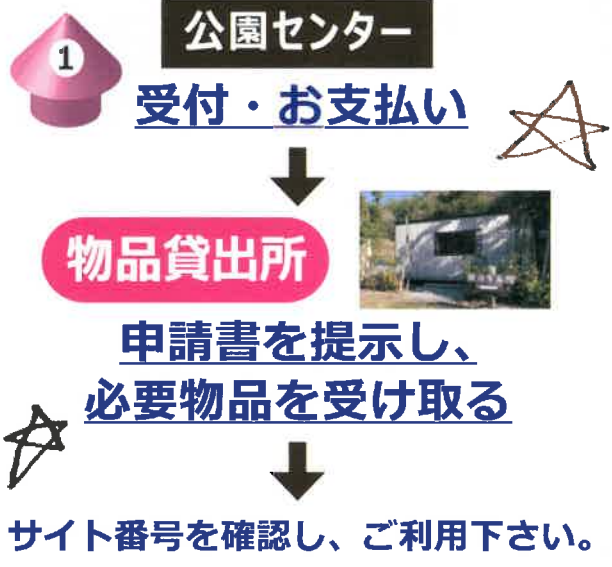

広島県三原市本郷町上北方1315番地

TEL:(0848)86-9101 FAX:(0848)86-9103

○開園時間 4月~9月 9:00~18:00

10月~3月 9:00~17:00

○休園日 12月29・30・31日のみ

広島県立中央森林公園

詳しくは
ホームページをご覧ください

BBQ サイトご利用のながれ